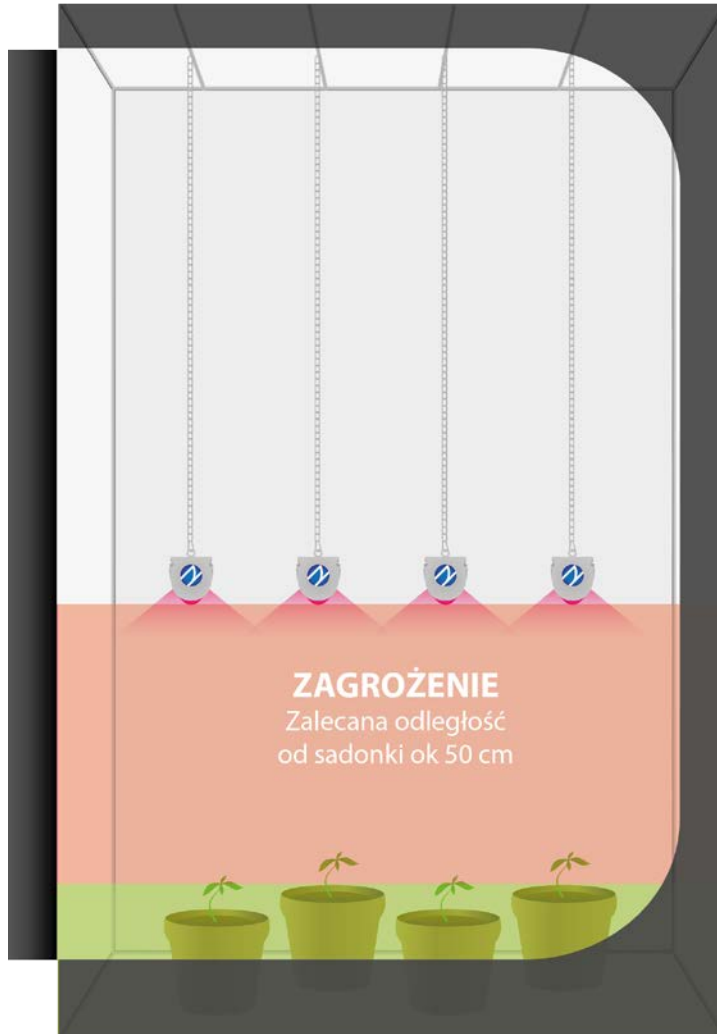

3 X NEONICA GROWY 118 - 30W

DLA GROWBOXÓW: 60 x 60 x 150 CM

Powyższa graficzna prezentacja jest tylko przybliżeniem, a jej celem jest służyć jako przykład. Konfiguracja osprzętu, a zwłaszcza wysokość instalacji mogą się różnić dla każdego przypadku. Neonica Polska nie ponosi żadnej odpowiedzialności za jakiegokolwiek szkody powstałe w wyniku zbyt silnego światła lub działań niepożądanych związanych z nieprawidłową instalacją.

2 X NEONICA GROWY 154 - 100W

DLA GROWBOXÓW: 90 x 90 x 170 CM

Rodzaj: sadzonki

Rodzaj: dojrzałe rośliny

Powyższa graficzna prezentacja jest tylko przybliżeniem, a jej celem jest służyć jako przykład. Konfiguracja osprzętu, a zwłaszcza wysokość instalacji mogą się różnić dla każdego przypadku. Neonica Polska nie ponosi żadnej odpowiedzialności za jakiegokolwiek szkody powstałe w wyniku zbyt silnego światła lub działań niepożądanych związanych z nieprawidłową instalacją.

4 X NEONICA GROWY 218 - 60W

DLA GROWBOXÓW: 120 x 120 x 185 cm

Rodzaj: sadzonki

Rodzaj: dojrzałe rośliny

Powyższa graficzna prezentacja jest tylko przybliżeniem, a jej celem jest służyć jako przykład. Konfiguracja osprzętu, a zwłaszcza wysokość instalacji mogą się różnić dla każdego przypadku. Neonica Polska nie ponosi żadnej odpowiedzialności za jakiegokolwiek szkody powstałe w wyniku zbyt silnego światła lub działań niepożądanych związanych z nieprawidłową instalacją.

3 X NEONICA GROWY 154 - 100W

DLA GROWBOXÓW: 120 x 120 x 185 CM

Rodzaj: sadzonki

Rodzaj: dojrzałe rośliny

Powyższa graficzna prezentacja jest tylko przybliżeniem, a jej celem jest służyć jako przykład. Konfiguracja osprzętu, a zwłaszcza wysokość instalacji mogą się różnić dla każdego przypadku. Neonica Polska nie ponosi żadnej odpowiedzialności za jakiegokolwiek szkody powstałe w wyniku zbyt silnego światła lub działań niepożądanych związanych z nieprawidłową instalacją.