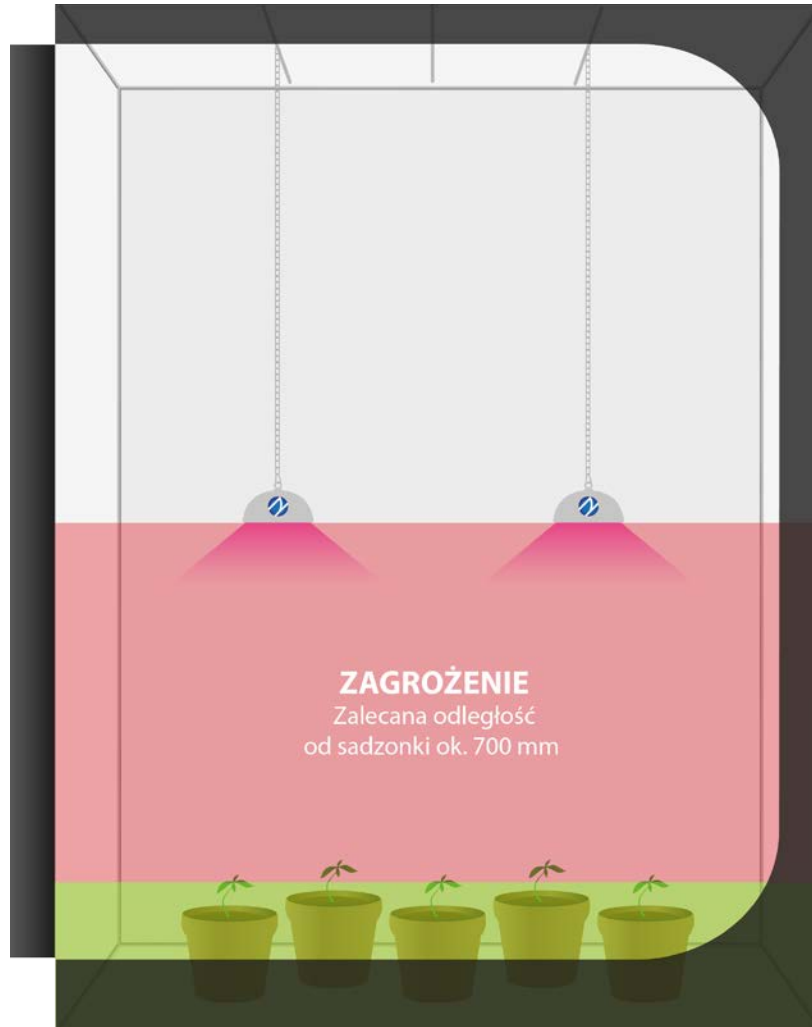

2 X NEONICA GROWY 154 - 100W

DLA GROWBOXÓW: 90 x 90 x 170 CM

Rodzaj: sadzonki

Rodzaj: dojrzałe rośliny

Powyższa graficzna prezentacja jest tylko przybliżeniem, a jej celem jest służyć jako przykład. Konfiguracja osprzętu, a zwłaszcza wysokość instalacji mogą się różnić dla każdego przypadku. Neonica Polska nie ponosi żadnej odpowiedzialności za jakiegokolwiek szkody powstałe w wyniku zbyt silnego światła lub działań niepożądanych związanych z nieprawidłową instalacją.

4 X NEONICA GROWY 218 - 60W

DLA GROWBOXÓW: 120 x 120 x 185 cm

Rodzaj: sadzonki

Rodzaj: dojrzałe rośliny

Powyższa graficzna prezentacja jest tylko przybliżeniem, a jej celem jest służyć jako przykład. Konfiguracja osprzętu, a zwłaszcza wysokość instalacji mogą się różnić dla każdego przypadku. Neonica Polska nie ponosi żadnej odpowiedzialności za jakiegokolwiek szkody powstałe w wyniku zbyt silnego światła lub działań niepożądanych związanych z nieprawidłową instalacją.

3 X NEONICA GROWY 154 - 100W

DLA GROWBOXÓW: 120 x 120 x 185 CM

Rodzaj: sadzonki

Rodzaj: dojrzałe rośliny

Powyższa graficzna prezentacja jest tylko przybliżeniem, a jej celem jest służyć jako przykład. Konfiguracja osprzętu, a zwłaszcza wysokość instalacji mogą się różnić dla każdego przypadku. Neonica Polska nie ponosi żadnej odpowiedzialności za jakiegokolwiek szkody powstałe w wyniku zbyt silnego światła lub działań niepożądanych związanych z nieprawidłową instalacją.

2 X NEONICA GROWY 254 - 200W

DLA GROWBOXÓW: 150 x 150 x 200 CM

Rodzaj: sadzonki

Rodzaj: dojrzałe rośliny

Powyższa graficzna prezentacja jest tylko przybliżeniem, a jej celem jest służyć jako przykład. Konfiguracja osprzętu, a zwłaszcza wysokość instalacji mogą się różnić dla każdego przypadku. Neonica Polska nie ponosi żadnej odpowiedzialności za jakiegokolwiek szkody powstałe w wyniku zbyt silnego światła lub działań niepożądanych związanych z nieprawidłową instalacją.