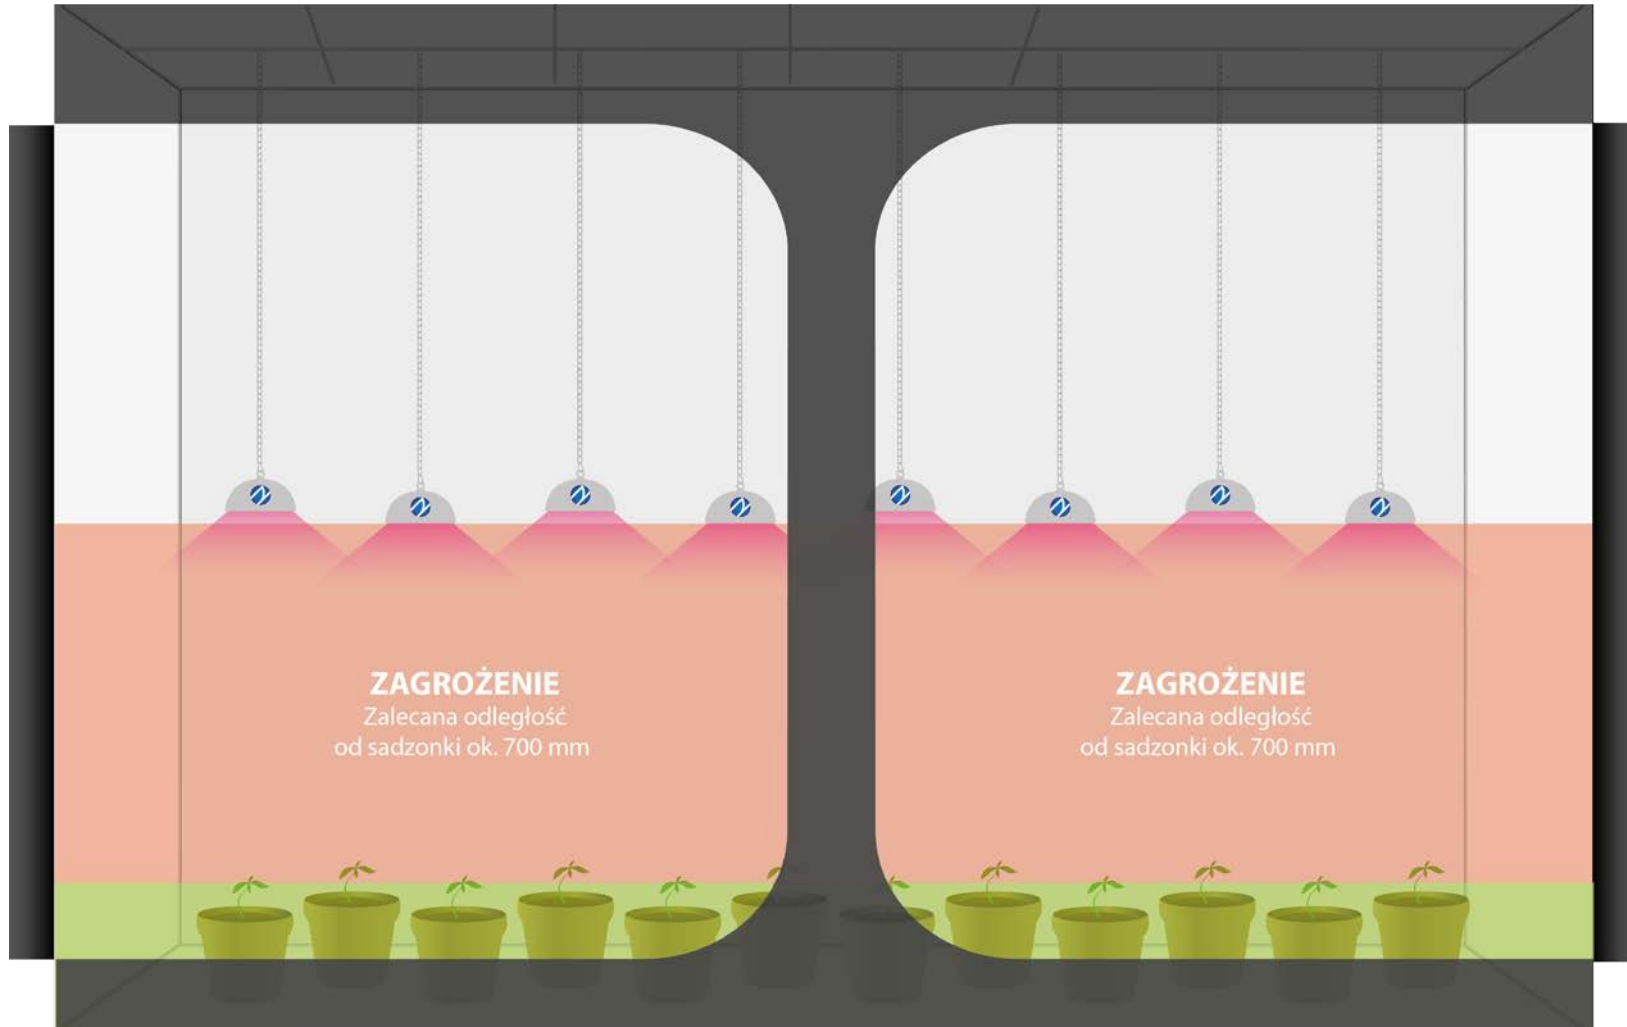

2 X NEONICA GROWY 254 - 200W

DLA GROWBOXÓW: 150 x 150 x 200 CM

Rodzaj: sadzonki

Rodzaj: dojrzałe rośliny

Powyższa graficzna prezentacja jest tylko przybliżeniem, a jej celem jest służyć jako przykład. Konfiguracja osprzętu, a zwłaszcza wysokość instalacji mogą się różnić dla każdego przypadku. Neonica Polska nie ponosi żadnej odpowiedzialności za jakiegokolwiek szkody powstałe w wyniku zbyt silnego światła lub działań niepożądanych związanych z nieprawidłową instalacją.

4 X NEONICA GROWY 254 - 200W

DLA GROWBOXÓW: 240 x 240 x 200 CM

Rodzaj: sadzonki

Powyższa graficzna prezentacja jest tylko przybliżeniem, a jej celem jest służyć jako przykład. Konfiguracja osprzętu, a zwłaszcza wysokość instalacji mogą się różnić dla każdego przypadku. Neonica Polska nie ponosi żadnej odpowiedzialności za jakiegokolwiek szkody powstałe w wyniku zbyt silnego światła lub działań niepożądanych związanych z nieprawidłową instalacją.

4 X NEONICA GROWY 254 - 200W

DLA GROWBOXÓW: 240 x 240 x 200 CM

Rodzaj: dojrzałe rośliny

Powyższa graficzna prezentacja jest tylko przybliżeniem, a jej celem jest służyć jako przykład. Konfiguracja osprzętu, a zwłaszcza wysokość instalacji mogą się różnić dla każdego przypadku. Neonica Polska nie ponosi żadnej odpowiedzialności za jakiegokolwiek szkody powstałe w wyniku zbyt silnego światła lub działań niepożądanych związanych z nieprawidłową instalacją.

8 X NEONICA GROWY 254 - 200W

DLA GROWBOXÓW: 300 x 300 x 200 CM

Rodzaj: sadzonki

Powyższa graficzna prezentacja jest tylko przybliżeniem, a jej celem jest służyć jako przykład. Konfiguracja osprzętu, a zwłaszcza wysokość instalacji mogą się różnić dla każdego przypadku. Neonica Polska nie ponosi żadnej odpowiedzialności za jakiegokolwiek szkody powstałe w wyniku zbyt silnego światła lub działań niepożądanych związanych z nieprawidłową instalacją.