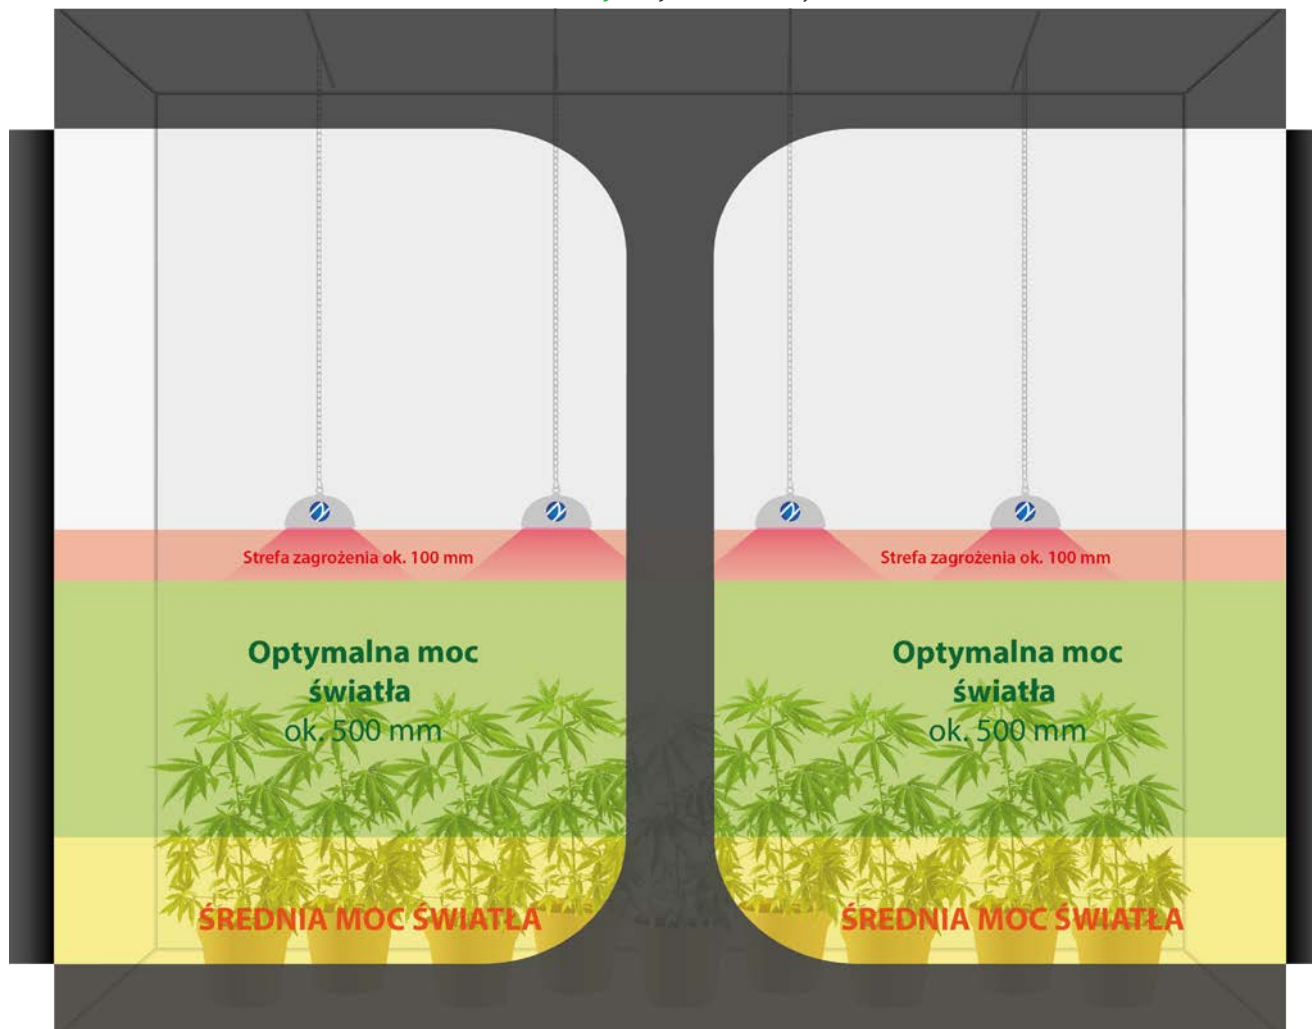

2 X NEONICA GROWY 254 - 200W

DLA GROWBOXÓW: 150 x 150 x 200 CM

Rodzaj: sadzonki

Rodzaj: dojrzałe rośliny

Powyższa graficzna prezentacja jest tylko przybliżeniem, a jej celem jest służyć jako przykład. Konfiguracja osprzętu, a zwłaszcza wysokość instalacji mogą się różnić dla każdego przypadku. Neonica Polska nie ponosi żadnej odpowiedzialności za jakiegokolwiek szkody powstałe w wyniku zbyt silnego światła lub działań niepożądanych związanych z nieprawidłową instalacją.

4 X NEONICA GROWY 254 - 200W

DLA GROWBOXÓW: 240 x 240 x 200 CM

Rodzaj: sadzonki

Powyższa graficzna prezentacja jest tylko przybliżeniem, a jej celem jest służyć jako przykład. Konfiguracja osprzętu, a zwłaszcza wysokość instalacji mogą się różnić dla każdego przypadku. Neonica Polska nie ponosi żadnej odpowiedzialności za jakiegokolwiek szkody powstałe w wyniku zbyt silnego światła lub działań niepożądanych związanych z nieprawidłową instalacją.

4 X NEONICA GROWY 254 - 200W

DLA GROWBOXÓW: 240 x 240 x 200 CM

Rodzaj: dojrzałe rośliny

Powyższa graficzna prezentacja jest tylko przybliżeniem, a jej celem jest służyć jako przykład. Konfiguracja osprzętu, a zwłaszcza wysokość instalacji mogą się różnić dla każdego przypadku. Neonica Polska nie ponosi żadnej odpowiedzialności za jakiegokolwiek szkody powstałe w wyniku zbyt silnego światła lub działań niepożądanych związanych z nieprawidłową instalacją.

8 X NEONICA GROWY 254 - 200W

DLA GROWBOXÓW: 300 x 300 x 200 CM

Rodzaj: sadzonki

Powyższa graficzna prezentacja jest tylko przybliżeniem, a jej celem jest służyć jako przykład. Konfiguracja osprzętu, a zwłaszcza wysokość instalacji mogą się różnić dla każdego przypadku. Neonica Polska nie ponosi żadnej odpowiedzialności za jakiegokolwiek szkody powstałe w wyniku zbyt silnego światła lub działań niepożądanych związanych z nieprawidłową instalacją.