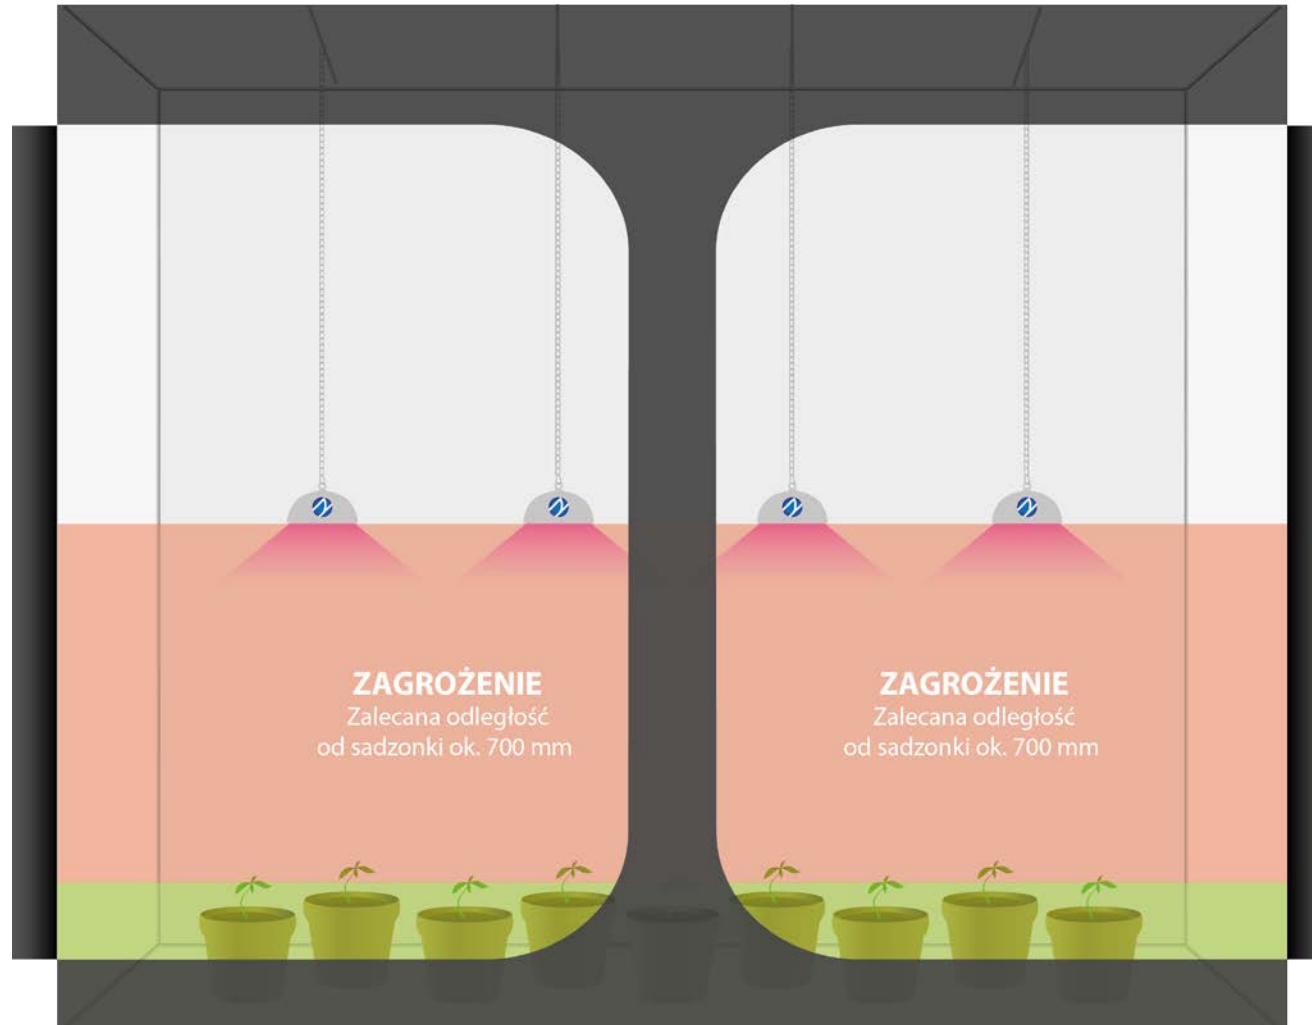

4 X NEONICA GROWY 218 - 60W

DLA GROWBOXÓW: 120 x 120 x 185 cm

Rodzaj: sadzonki

Rodzaj: dojrzałe rośliny

Powyższa graficzna prezentacja jest tylko przybliżeniem, a jej celem jest służyć jako przykład. Konfiguracja osprzętu, a zwłaszcza wysokość instalacji mogą się różnić dla każdego przypadku. Neonica Polska nie ponosi żadnej odpowiedzialności za jakiegokolwiek szkody powstałe w wyniku zbyt silnego światła lub działań niepożądanych związanych z nieprawidłową instalacją.

3 X NEONICA GROWY 154 - 100W

DLA GROWBOXÓW: 120 x 120 x 185 CM

Rodzaj: sadzonki

Rodzaj: dojrzałe rośliny

Powyższa graficzna prezentacja jest tylko przybliżeniem, a jej celem jest służyć jako przykład. Konfiguracja osprzętu, a zwłaszcza wysokość instalacji mogą się różnić dla każdego przypadku. Neonica Polska nie ponosi żadnej odpowiedzialności za jakiegokolwiek szkody powstałe w wyniku zbyt silnego światła lub działań niepożądanych związanych z nieprawidłową instalacją.

2 X NEONICA GROWY 254 - 200W

DLA GROWBOXÓW: 150 x 150 x 200 CM

Rodzaj: sadzonki

Rodzaj: dojrzałe rośliny

Powyższa graficzna prezentacja jest tylko przybliżeniem, a jej celem jest służyć jako przykład. Konfiguracja osprzętu, a zwłaszcza wysokość instalacji mogą się różnić dla każdego przypadku. Neonica Polska nie ponosi żadnej odpowiedzialności za jakiegokolwiek szkody powstałe w wyniku zbyt silnego światła lub działań niepożądanych związanych z nieprawidłową instalacją.

4 X NEONICA GROWY 254 - 200W

DLA GROWBOXÓW: 240 x 240 x 200 CM

Rodzaj: sadzonki

Powyższa graficzna prezentacja jest tylko przybliżeniem, a jej celem jest służyć jako przykład. Konfiguracja osprzętu, a zwłaszcza wysokość instalacji mogą się różnić dla każdego przypadku. Neonica Polska nie ponosi żadnej odpowiedzialności za jakiegokolwiek szkody powstałe w wyniku zbyt silnego światła lub działań niepożądanych związanych z nieprawidłową instalacją.