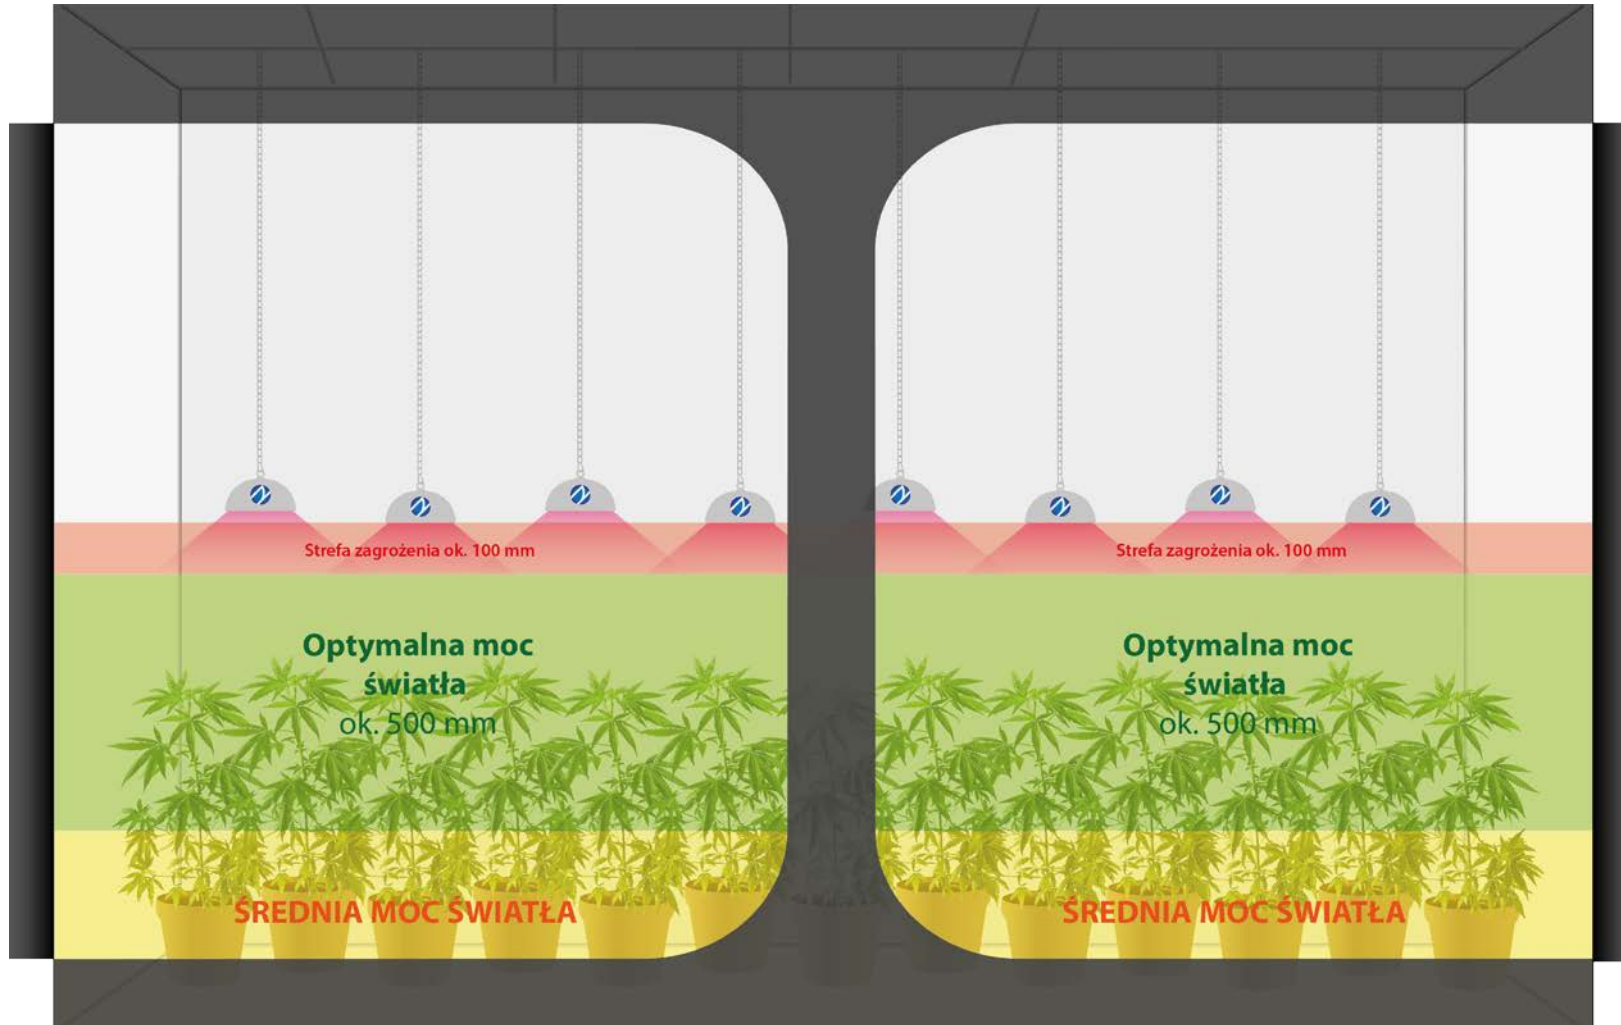

3 X NEONICA GROWY 118 - 30W

DLA GROWBOXÓW: 60 x 60 x 150 CM

Powyższa graficzna prezentacja jest tylko przybliżeniem, a jej celem jest służyć jako przykład. Konfiguracja osprzętu, a zwłaszcza wysokość instalacji mogą się różnić dla każdego przypadku. Neonica Polska nie ponosi żadnej odpowiedzialności za jakiegokolwiek szkody powstałe w wyniku zbyt silnego światła lub działań niepożądanych związanych z nieprawidłową instalacją.

4 X NEONICA GROWY 254 - 200W

DLA GROWBOXÓW: 240 x 240 x 200 CM

Rodzaj: dojrzałe rośliny

Powyższa graficzna prezentacja jest tylko przybliżeniem, a jej celem jest służyć jako przykład. Konfiguracja osprzętu, a zwłaszcza wysokość instalacji mogą się różnić dla każdego przypadku. Neonica Polska nie ponosi żadnej odpowiedzialności za jakiegokolwiek szkody powstałe w wyniku zbyt silnego światła lub działań niepożądanych związanych z nieprawidłową instalacją.

8 X NEONICA GROWY 254 - 200W

DLA GROWBOXÓW: 300 x 300 x 200 CM

Rodzaj: sadzonki

Powyższa graficzna prezentacja jest tylko przybliżeniem, a jej celem jest służyć jako przykład. Konfiguracja osprzętu, a zwłaszcza wysokość instalacji mogą się różnić dla każdego przypadku. Neonica Polska nie ponosi żadnej odpowiedzialności za jakiegokolwiek szkody powstałe w wyniku zbyt silnego światła lub działań niepożądanych związanych z nieprawidłową instalacją.

8 X NEONICA GROWY 254 - 200W

DLA GROWBOXÓW: 300 x 300 x 200 CM

Rodzaj: dojrzałe rośliny

Powyższa graficzna prezentacja jest tylko przybliżeniem, a jej celem jest służyć jako przykład. Konfiguracja osprzętu, a zwłaszcza wysokość instalacji mogą się różnić dla każdego przypadku. Neonica Polska nie ponosi żadnej odpowiedzialności za jakiegokolwiek szkody powstałe w wyniku zbyt silnego światła lub działań niepożądanych związanych z nieprawidłową instalacją.