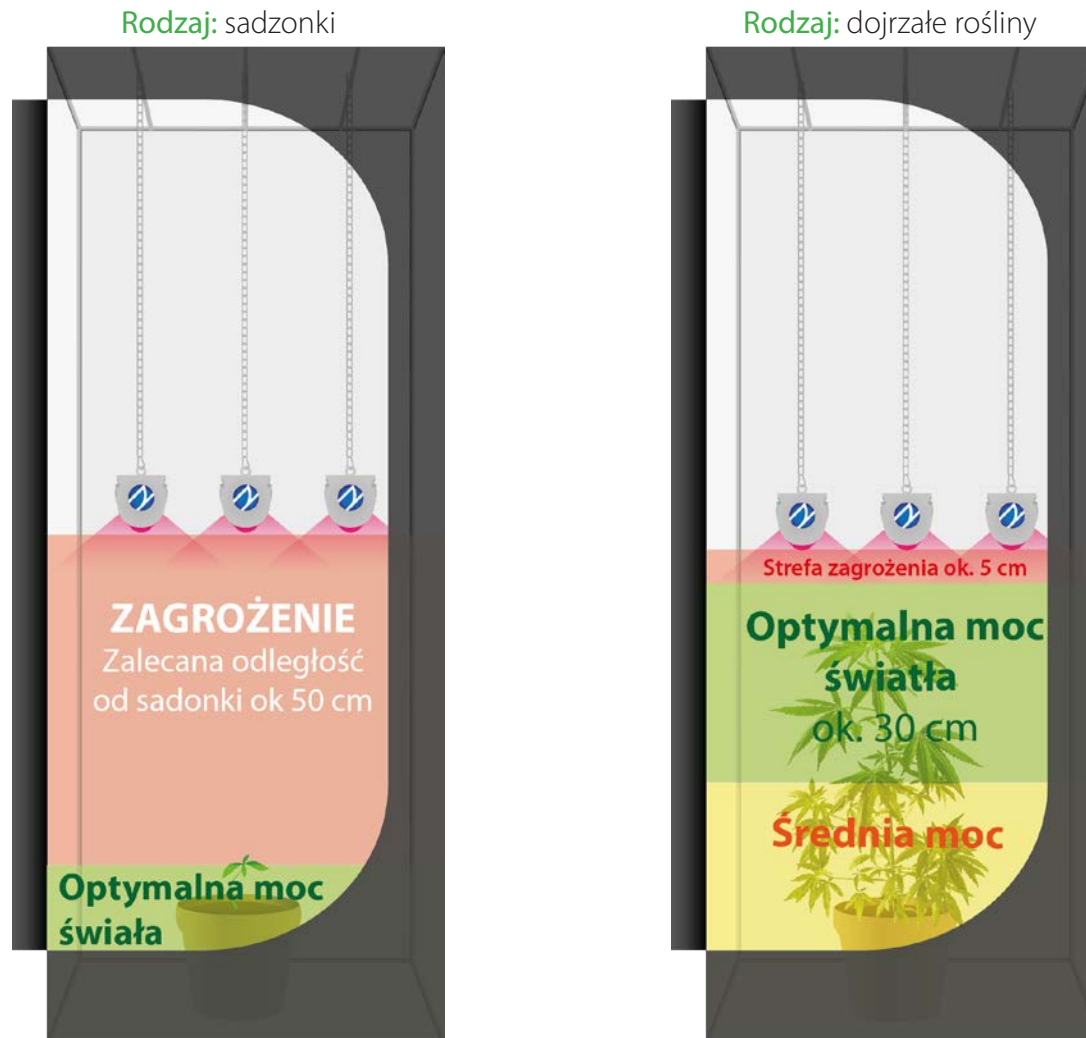

3 X NEONICA GROWY 118 - 30W

DLA GROWBOXÓW: 60 x 60 x 150 CM

Powyższa graficzna prezentacja jest tylko przybliżeniem, a jej celem jest służyć jako przykład. Konfiguracja osprzętu, a zwłaszcza wysokość instalacji mogą się różnić dla każdego przypadku. Neonica Polska nie ponosi żadnej odpowiedzialności za jakiegokolwiek szkody powstałe w wyniku zbyt silnego światła lub działań niepożądanych związanych z nieprawidłową instalacją.

2 X NEONICA GROWY 154 - 100W

DLA GROWBOXÓW: 90 x 90 x 170 CM

Rodzaj: sadzonki

Rodzaj: dojrzałe rośliny

Powyższa graficzna prezentacja jest tylko przybliżeniem, a jej celem jest służyć jako przykład. Konfiguracja osprzętu, a zwłaszcza wysokość instalacji mogą się różnić dla każdego przypadku. Neonica Polska nie ponosi żadnej odpowiedzialności za jakiegokolwiek szkody powstałe w wyniku zbyt silnego światła lub działań niepożądanych związanych z nieprawidłową instalacją.

4 X NEONICA GROWY 218 - 60W

DLA GROWBOXÓW: 120 x 120 x 185 cm

Rodzaj: sadzonki

Rodzaj: dojrzałe rośliny

Powyższa graficzna prezentacja jest tylko przybliżeniem, a jej celem jest służyć jako przykład. Konfiguracja osprzętu, a zwłaszcza wysokość instalacji mogą się różnić dla każdego przypadku. Neonica Polska nie ponosi żadnej odpowiedzialności za jakiegokolwiek szkody powstałe w wyniku zbyt silnego światła lub działań niepożądanych związanych z nieprawidłową instalacją.

3 X NEONICA GROWY 154 - 100W

DLA GROWBOXÓW: 120 x 120 x 185 CM

Rodzaj: sadzonki

Rodzaj: dojrzałe rośliny

Powyższa graficzna prezentacja jest tylko przybliżeniem, a jej celem jest służyć jako przykład. Konfiguracja osprzętu, a zwłaszcza wysokość instalacji mogą się różnić dla każdego przypadku. Neonica Polska nie ponosi żadnej odpowiedzialności za jakiegokolwiek szkody powstałe w wyniku zbyt silnego światła lub działań niepożądanych związanych z nieprawidłową instalacją.